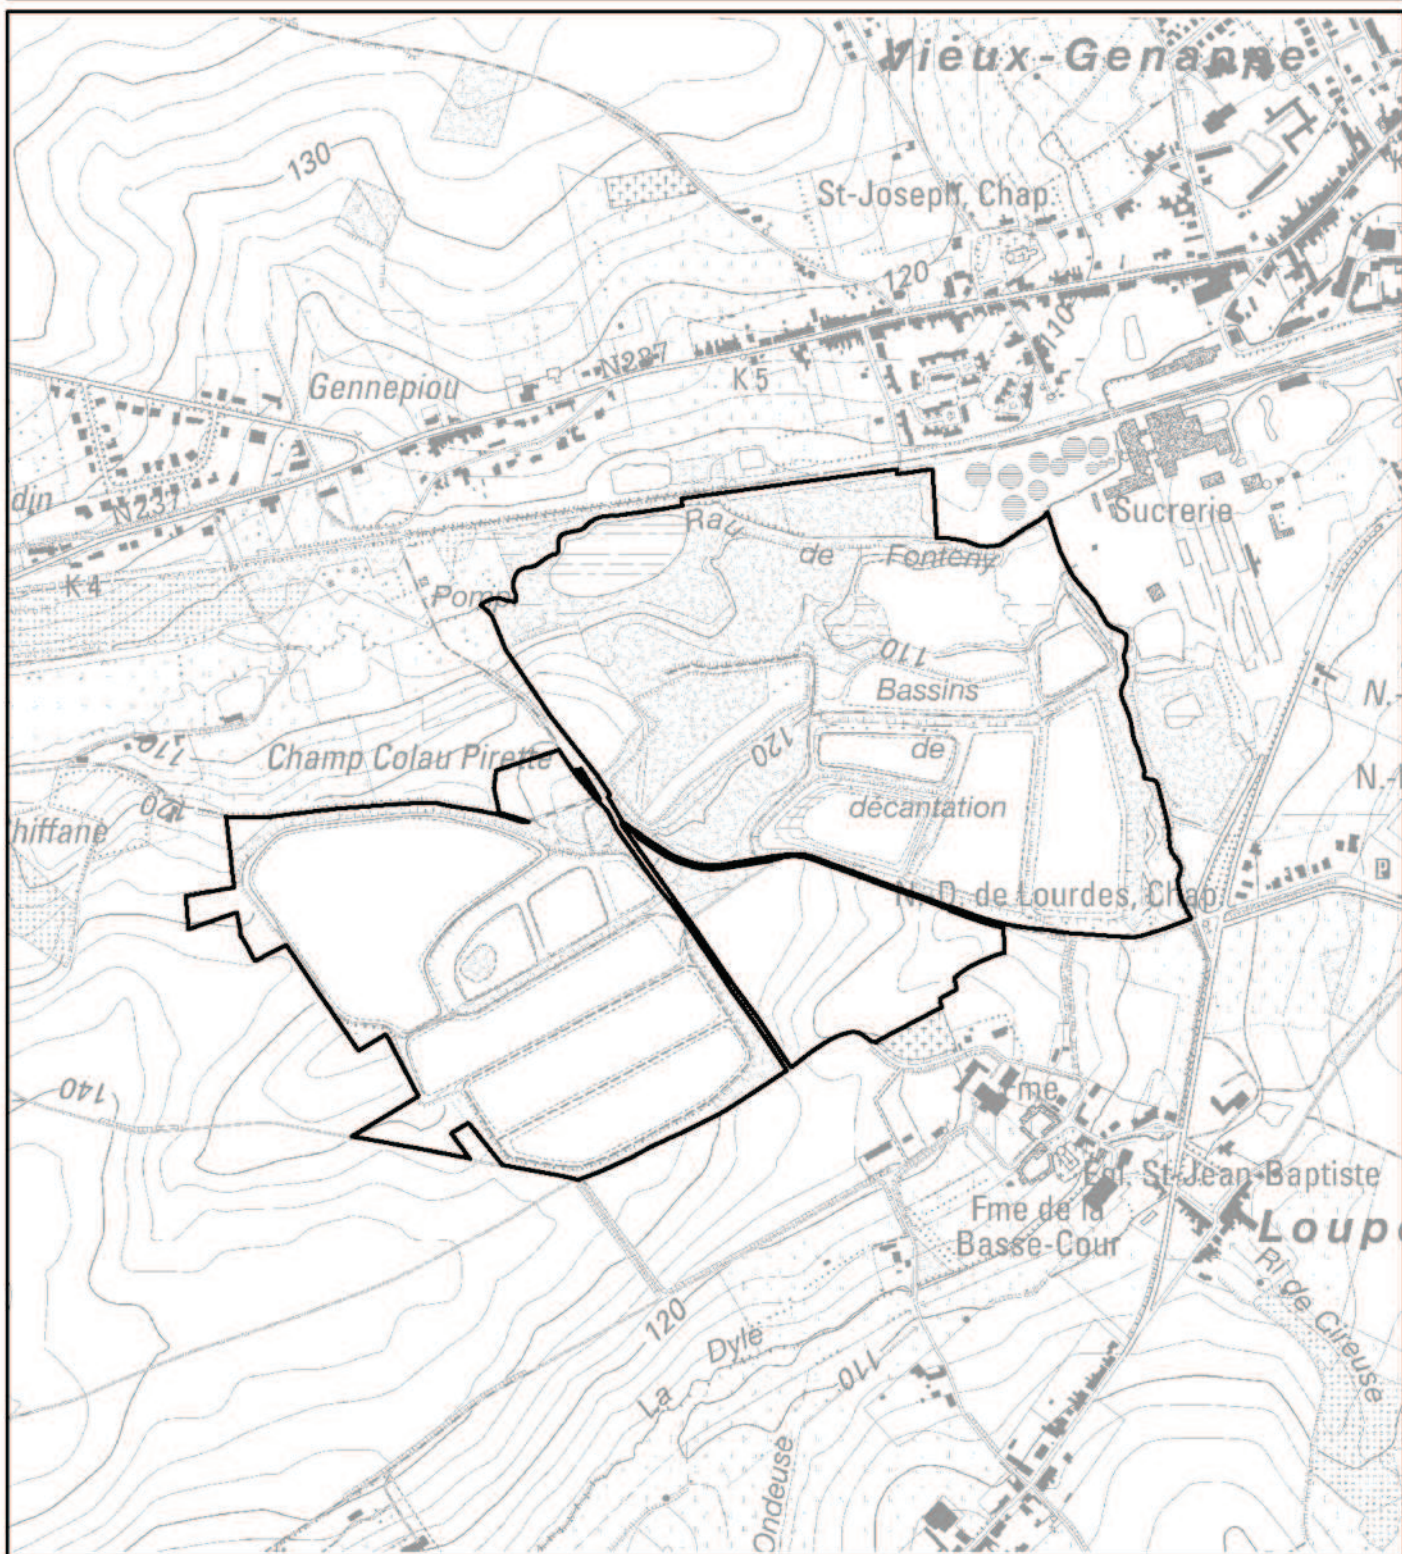

Réserve naturelle domaniale
 'Les Décanteurs de la Sucrerie de Genappe'
 à Genappe, Loupoigne et Vieux-Genappe (Genappe)

Vu pour être annexé à l'Arrêté du Gouvernement wallon
 Le Ministre-Président du Le Ministre
 P. MAGNETTE R. COLLIN

Echelle 1/10000

Carte(s) I.G.N.:
 39/8 N

(c) Institut Géographique National - IGN

SPW
 Service public
 de Wallonie

CD 06-10-2014